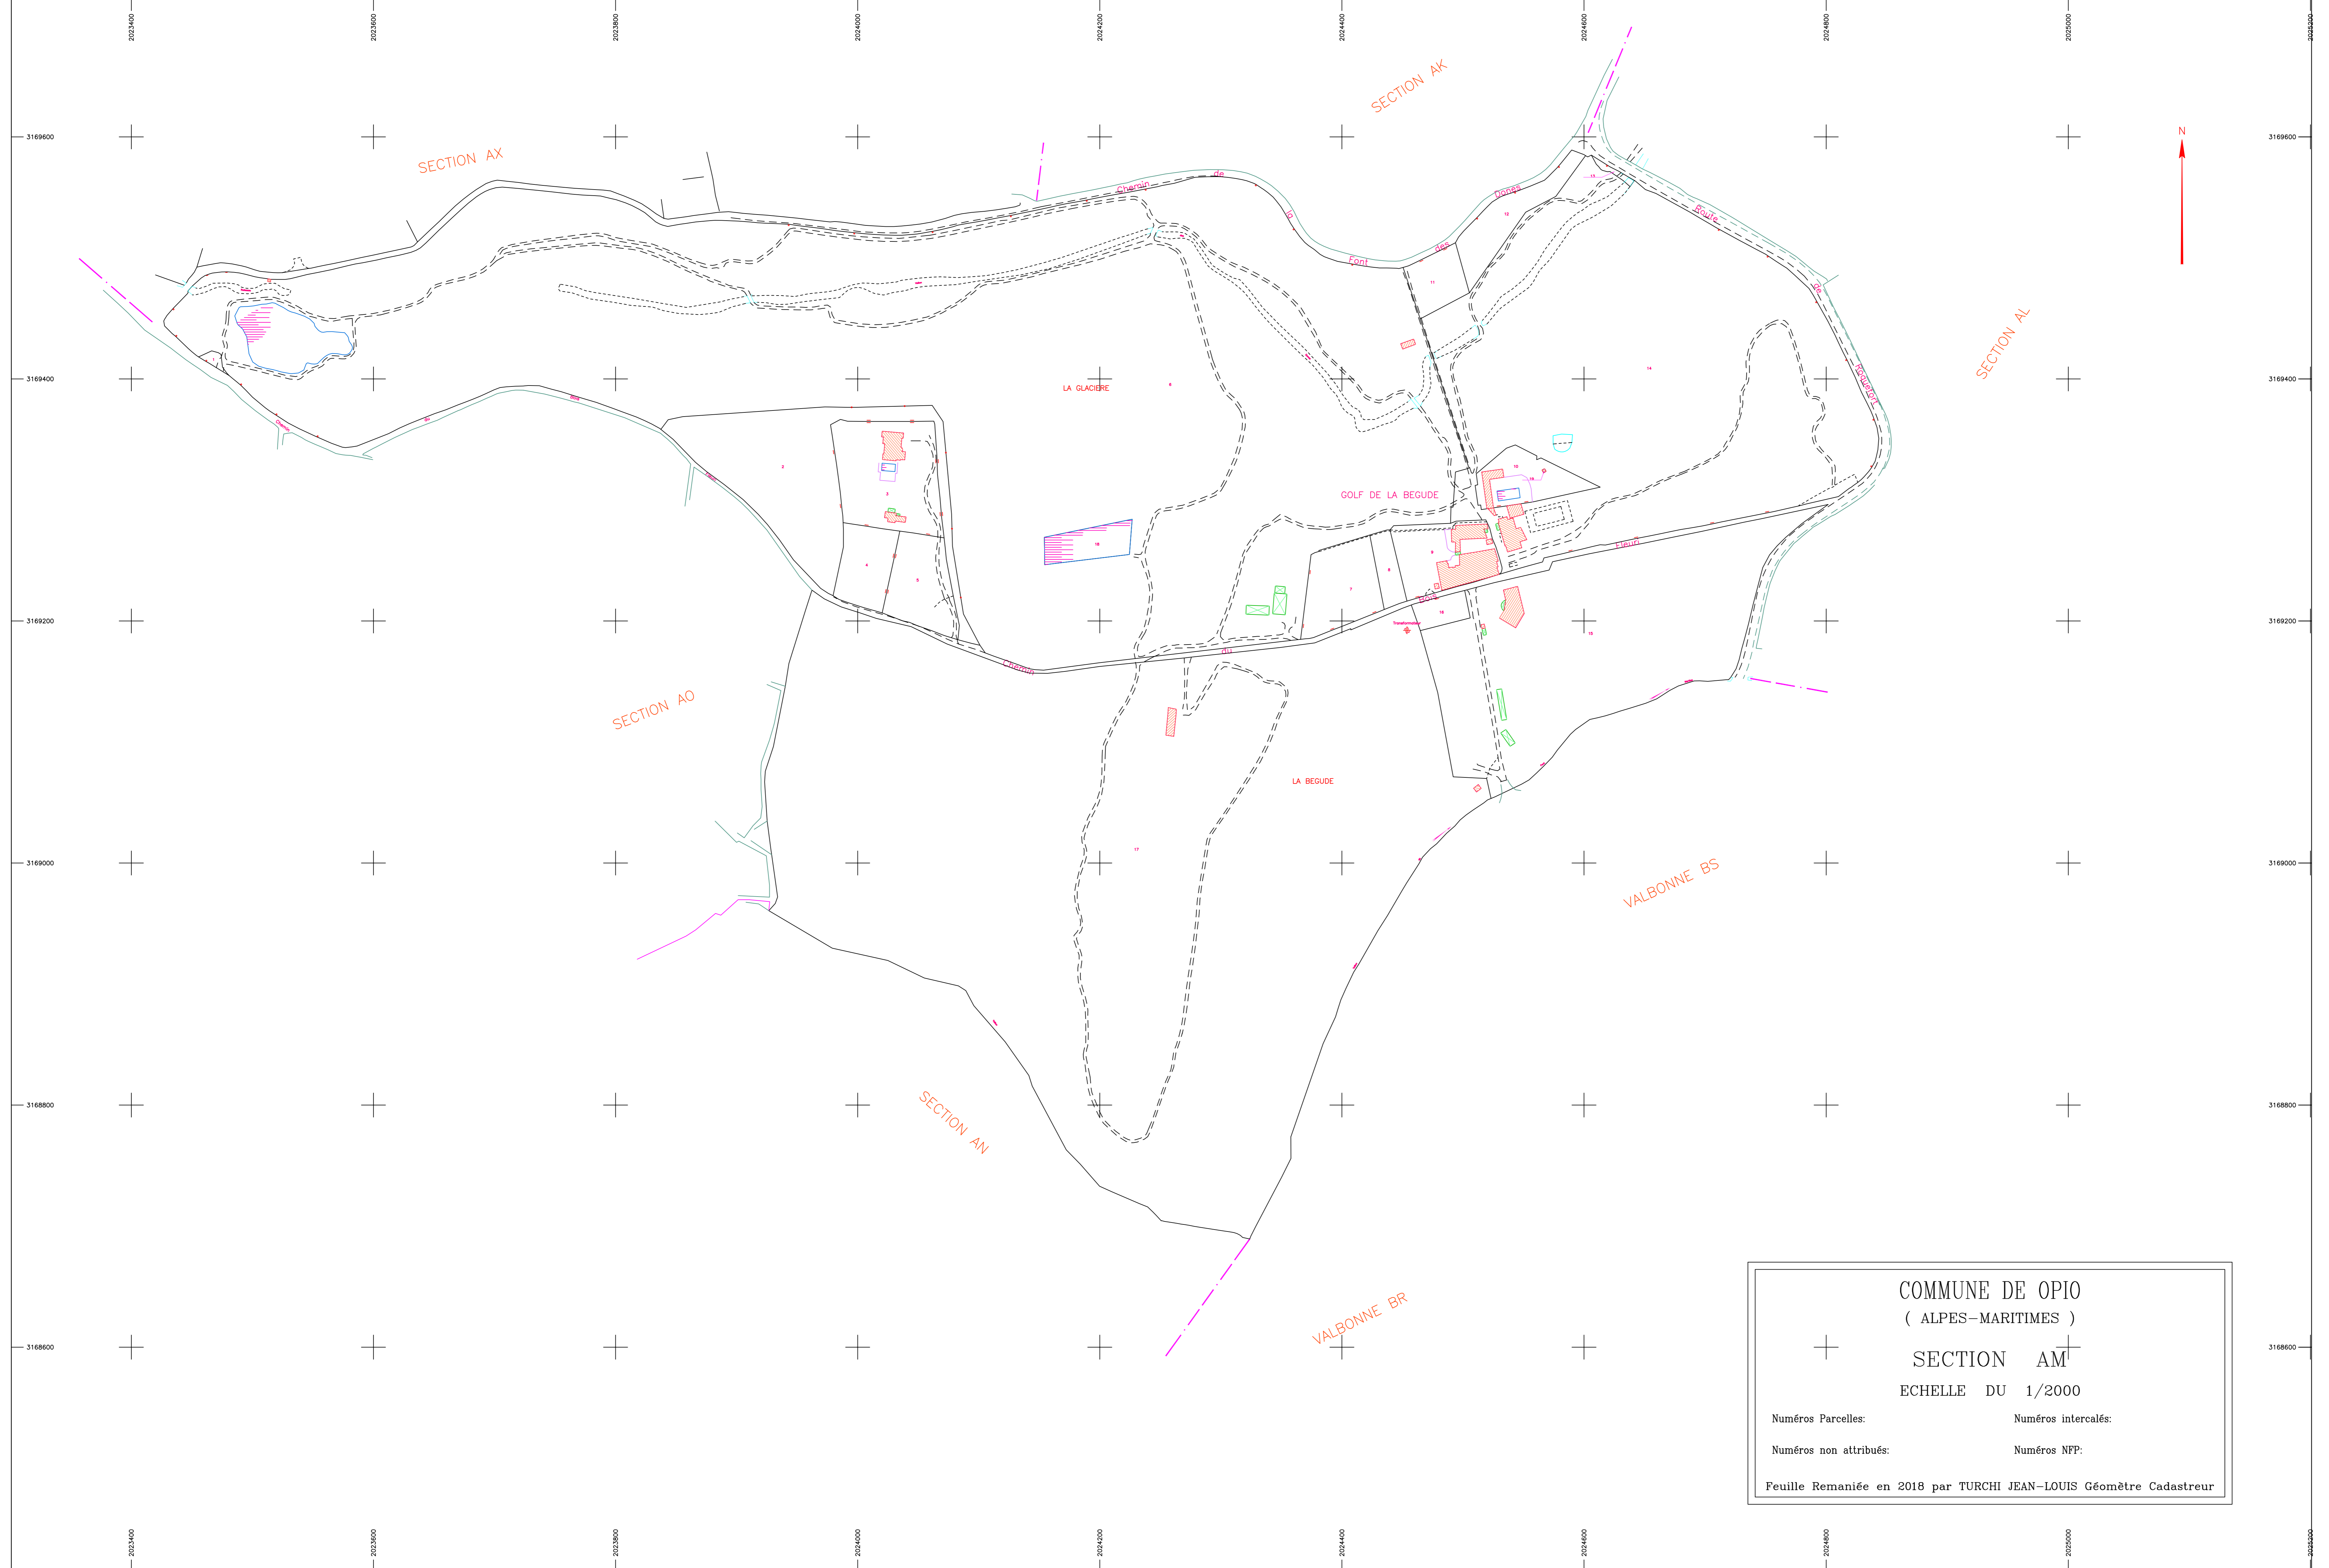

ALPES-MARITIMES

OPIO

SECTION AM

+
 COMMUNE DE OPIO
 (ALPES-MARITIMES)
 SECTION AM
 ECHELLE DU 1/2000
 Numéros Parcelles: Numéros intercalés:
 Numéros non attribués: Numéros NFP:
 Feuille Remaniée en 2018 par TURCHI JEAN-LOUIS Géomètre Cadastreur