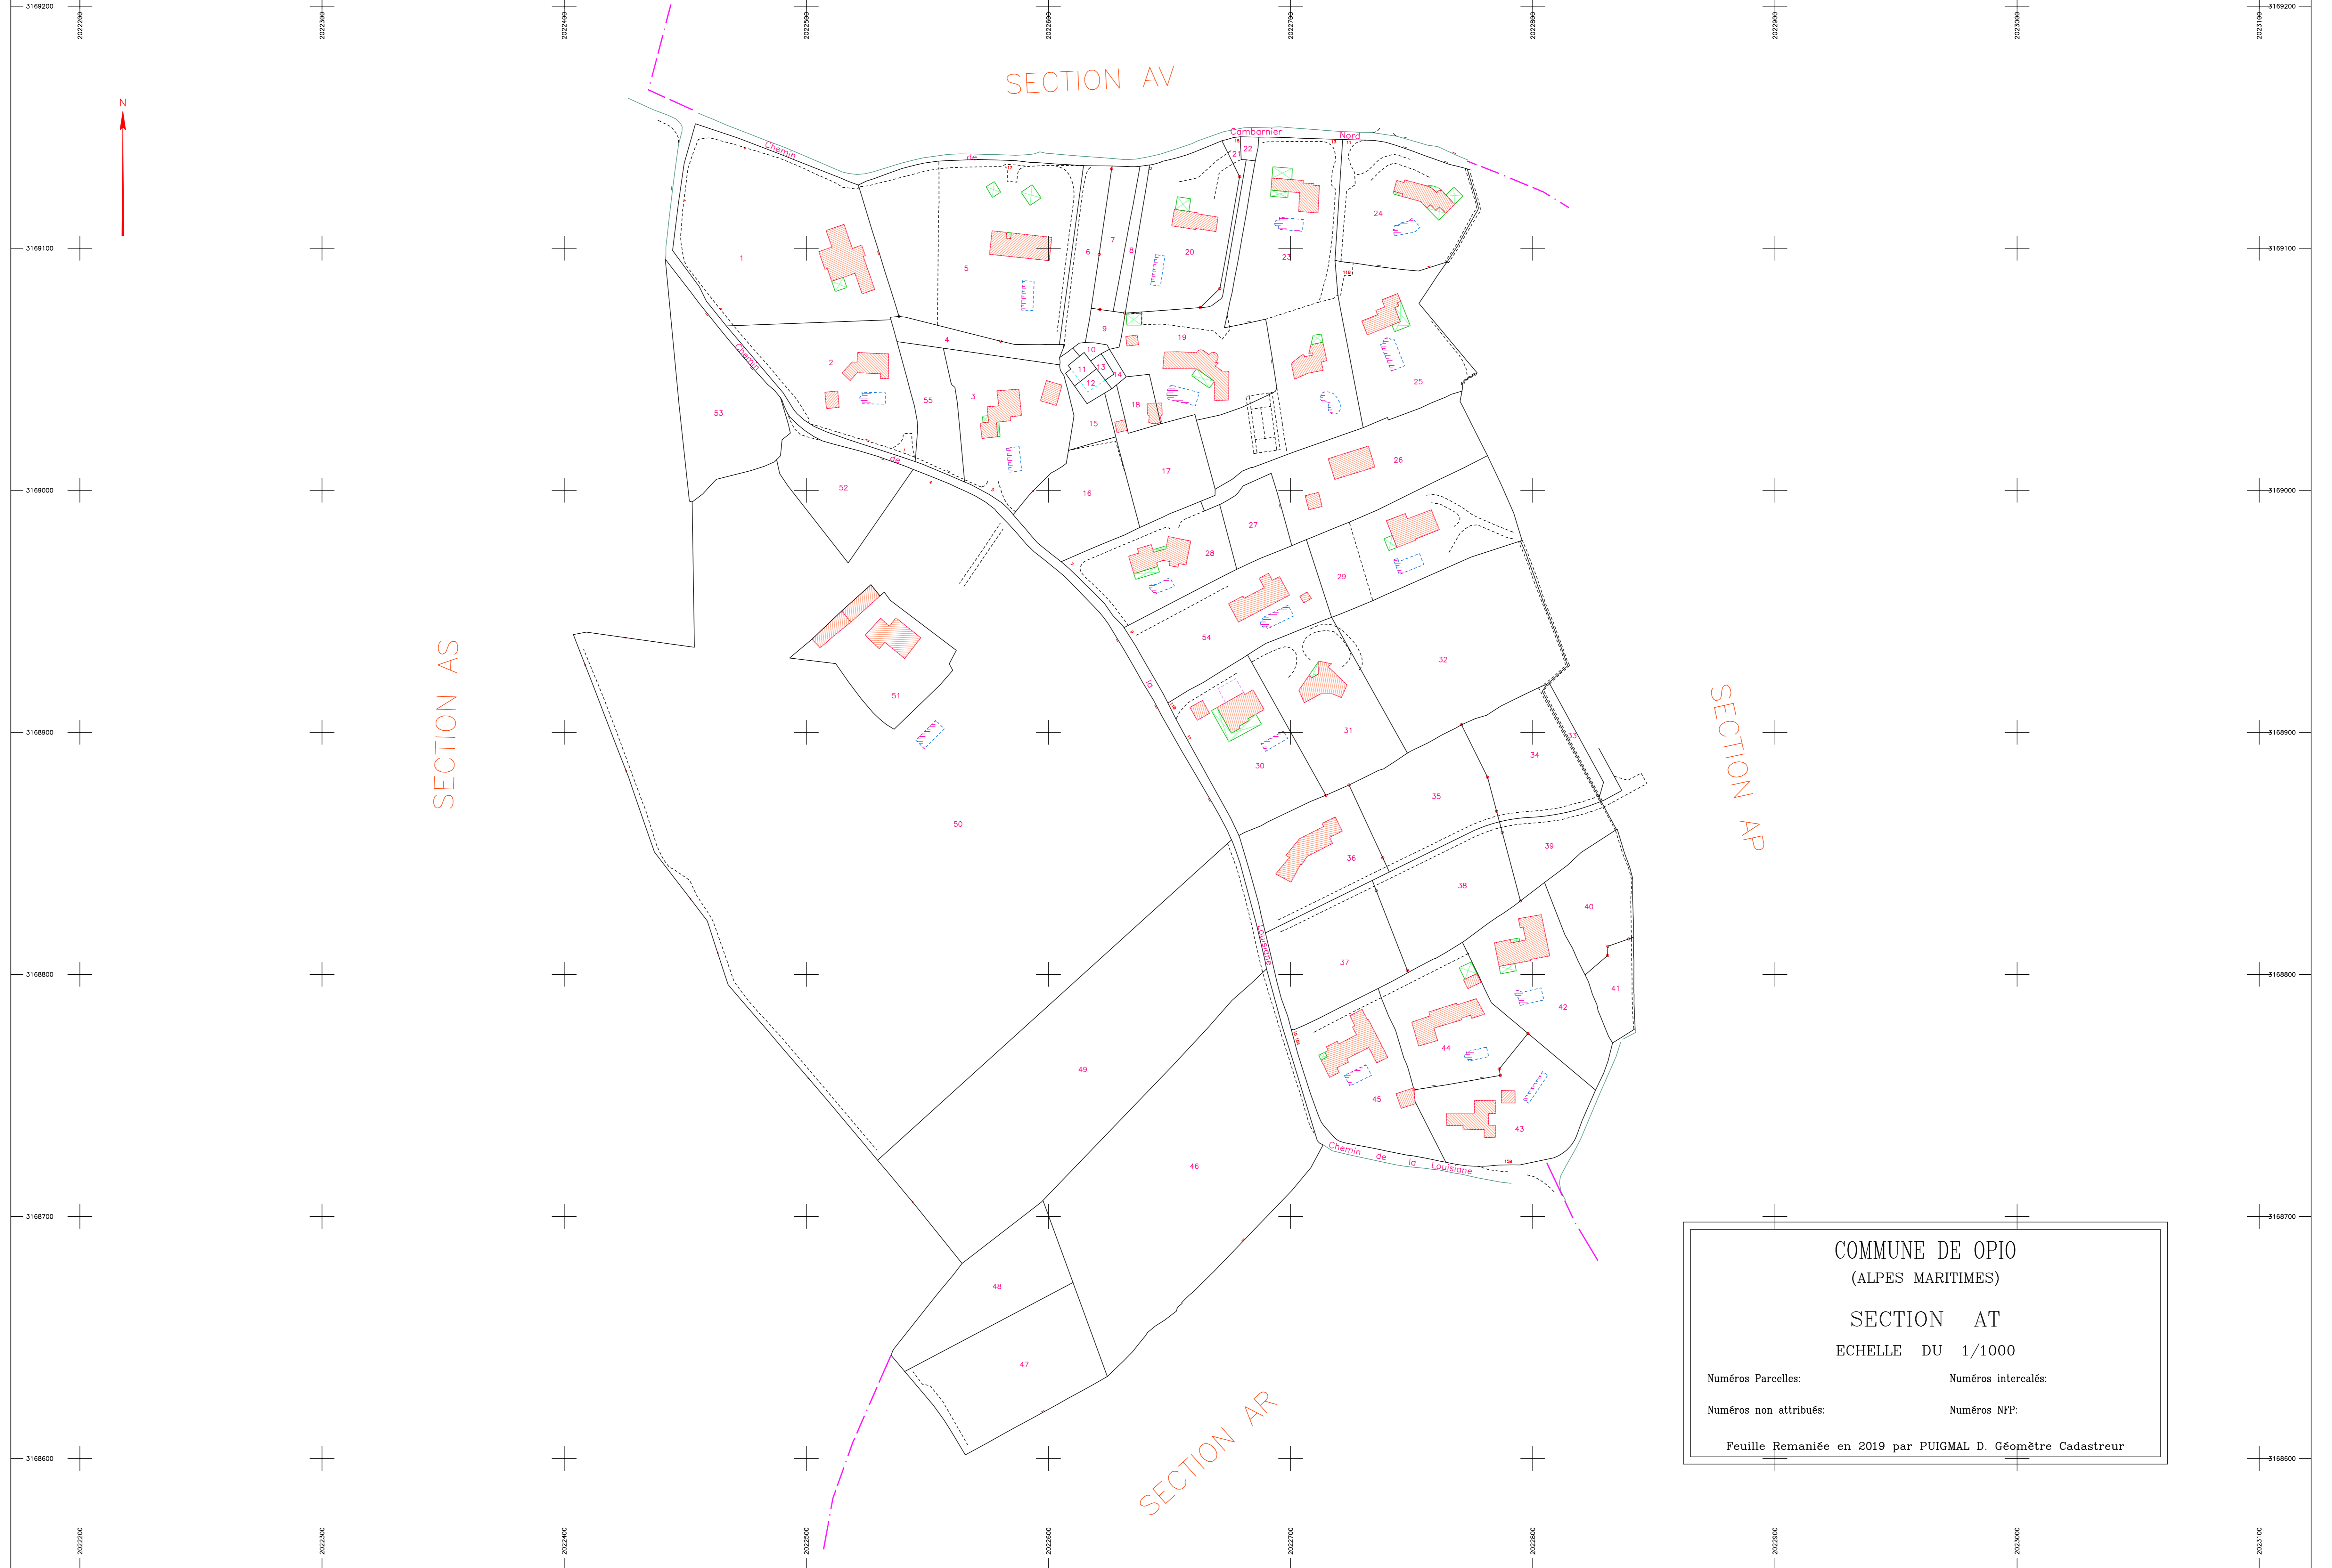

ALPES MARITIMES

OPIO

SECTION AT

SECTION AS

SECTION AP

SECTION AR

COMMUNE DE OPIO
 (ALPES MARITIMES)
 SECTION AT
 ECHELLE DU 1/1000

Numéros Parcelles:	Numéros intercalés:
Numéros non attribués:	Numéros NFP:

Feuille Remaniée en 2019 par PUIGMAL D. Géomètre Cadastreur